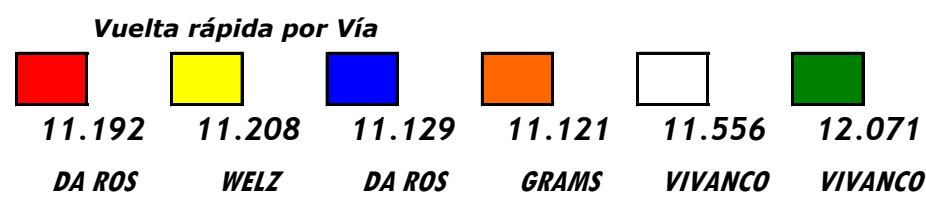

Manga Cronometrada en Vía

POS.	PILOTO	Vuelta Rapida 1	Vuelta Rápida 2	N° Vueltas
1°	DA ROS	11,355	11,572	5
2°	WELZ	11,406	11,594	5
3°	GRAMS	11,679	12,061	4
4°	CAPUTO	11,694	11,990	5
5°	NIETO	11,696	12,031	5
6°	VIVANCO	11,715	12,090	5
7°	VAZQUEZ	11,756	11,823	5
8°	BROS	12,042	12,153	5
9°	BRUGUES	12,119	12,354	5
10°	FEIJOO	12,141	12,332	5
11°	LEMES	12,154	12,223	5
12°	SALVATICO	12,213	12,238	5
13°	ALOISI	12,339	12,534	5
14°	CAMMARERI	12,393	12,426	4
15°	GARCIA	12,844	12,846	5
16°	CORVINO	12,879	12,934	5
17°	ORTEGA	13,088	13,125	5
18°	CERBINI	17,236	18,895	4
19°	LEZAMA	18,869	20,713	3

Temporada 2024
AÑEslot

RONDA 1
13 MAR 2024

Record de Vuelta 11.121 En vía 
Claudio GRAMS

Verificación Técnica: Todos los autos se encuentran dentro de los parámetros reglamentarios, por lo cual la clasificación queda oficializada