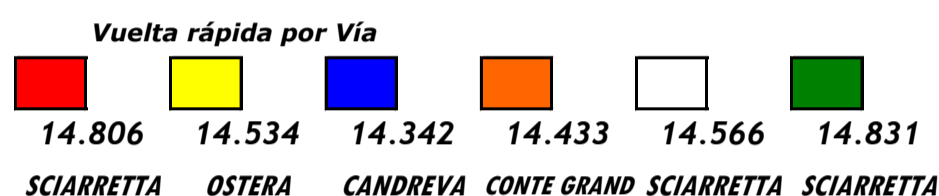

Temporada 2024

AÑEslot

RONDA 4

21 JUN 2024

Record de Vuelta 14.342 En vía ■

Mauro CANDREVA

Verificación Técnica: Todos los autos se encuentran dentro de los parámetros reglamentarios, por lo cual la clasificación queda oficializada