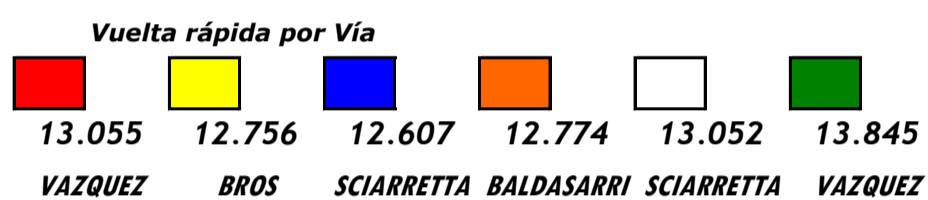

Temporada 2024

AÑEslot

RONDA 1

29 MAR 2024

Record de Vuelta 12.607 En vía

Verificación Técnica: Todos los autos se encuentran dentro de los parámetros reglamentarios, por lo cual la clasificación queda oficializada