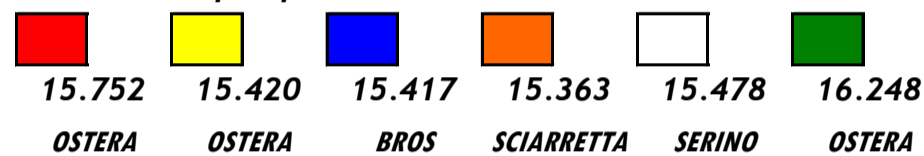

Record de Vuelta 15.363 En vía

Lautaro SCIARRETTA

Vuelta rápida por Vía