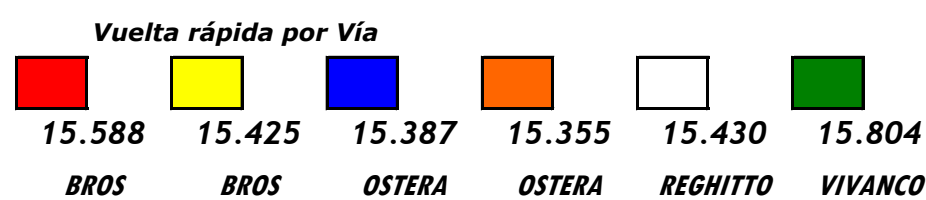

Verificación Técnica: Todos los autos se encuentran dentro de los parámetros reglamentarios, por lo cual la clasificación queda oficializada

Clasificación Carrera

POS.	PILOTO	VUELTAS	TRAMOS	ROJA		AMARILLA		AZUL		NARANJA		BLANCA		VERDE		PROMEDIO VUELTA	DIFERENCIA en TRAMOS
				Vtas.	Crono	Vtas.	Crono	Vtas.	Crono	Vtas.	Crono	Vtas.	Crono	Vtas.	Crono		
1°	BROS, ROLANDO (28)	114	15	18	15.588	20	15.425	19	15.570	19	15.634	19	15.627	19	15.884	15,908	
2°	VAZQUEZ, JORGE (606)	111	60	18	16.342	18	16.204	19	15.818	19	15.881	19	15.858	18	16.309	16,275	255
3°	NOCERA, SERGIO (874)	111	36	18	16.052	19	15.734	19	15.825	19	15.682	19	15.790	17	16.389	16,310	279
4°	DI MARINO, AUGUSTO (168)	111	30	18	16.079	19	15.757	19	16.019	19	16.044	18	15.997	18	16.294	16,319	285
5°	VIVANCO, GUILLERMO (524)	110	99	19	16.071	18	15.852	19	15.504	19	15.624	18	15.661	17	15.804	16,365	316
6°	PINNAVARIA, OMAR (150)	110	45	19	16.000	17	16.373	19	15.805	19	16.058	18	15.975	18	16.176	16,446	370
7°	SCIARRETTA, EDUARDO (76)	110	28	18	16.079	18	15.923	18	15.810	19	15.797	19	15.966	18	16.562	16,471	387
8°	WELZ, GUILLERMO (557)	110	9	18	16.172	17	15.849	19	15.749	20	15.451	18	16.002	18	16.243	16,500	406
9°	OLIVER, LEANDRO (856)	109	62	19	16.107	18	16.067	18	15.939	18	15.991	19	15.779	17	16.620	16,572	453
10°	NIETO, GABRIEL (345)	109	27	18	16.240	18	15.953	18	16.129	18	15.852	19	15.923	18	16.458	16,625	488
11°	SERINO, SEBASTIAN (7)	108	69	17	15.762	18	15.541	19	15.496	18	15.683	18	15.545	18	16.316	16,715	546
12°	PALAZZO, DANIEL (582)	108	62	18	16.410	18	16.201	18	15.892	19	15.845	18	16.118	17	16.684	16,726	553
13°	REGHITTO, MARCELO (575)	108	55	17	16.065	18	15.913	18	15.816	18	15.751	19	15.430	18	16.407	16,736	560
14°	OSTERA, GONZALO (447)	106	44	19	15.590	16	15.638	17	15.387	17	15.355	19	15.520	18	16.008	17,071	771
15°	BALDASARRI, FRANCISCO (917)	105	95	18	16.374	18	15.958	18	15.927	17	16.068	17	16.607	17	16.852	17,151	820
16°	FEIJOO, CARLOS (151)	105	52	18	16.826	17	16.738	18	16.456	18	16.479	17	16.696	17	17.137	17,222	863
17°	RODRIGUEZ, DANIEL (10)	94	5	16	18.156	16	17.707	16	17.512	15	17.965	16	17.555	15	18.810	19,344	2010