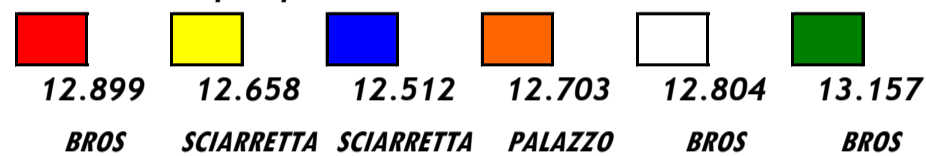

Temporada 2024

AÑEslot

RONDA 2 03 MAY 2024

Record de Vuelta 12.512 En vía

Lautaro SCIARRETTA

Vuelta rápida por Vía

Verificación Técnica: Todos los autos se encuentran dentro de los parámetros reglamentarios, por lo cual la clasificación queda oficializada