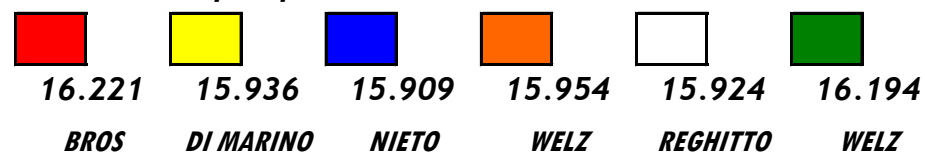

Verificación Técnica: Todos los autos se encuentran dentro de los parámetros reglamentarios, por lo cual la clasificación queda oficializada

Clasificación Carrera

POS.	PILOTO	VUELTAS	TRAMOS	ROJA		AMARILLA		AZUL		NARANJA		BLANCA		VERDE		PROMEDIO VUELTA	DIFERENCIA en TRAMOS
				Vtas.	Crono	Vtas.	Crono	Vtas.	Crono	Vtas.	Crono	Vtas.	Crono	Vtas.	Crono		
1°	BROS, ROLANDO (28)	109	50	19	16.221	18	16.320	18	16.148	18	16.268	18	16.152	18	16.348	16,590	
2°	WELZ, GUILLERMO (557)	109	33	18	16.385	18	16.231	18	16.152	18	15.954	18	16.007	19	16.194	16,616	17
3°	REGHITTO, MARCELO (575)	107	33	17	16.355	18	16.121	18	16.095	18	16.159	18	15.924	18	16.476	16,928	217
4°	SCIARRETTA, LAUTARO (77)	107	31	17	16.760	18	16.264	18	16.001	18	16.180	18	16.165	18	16.378	16,932	219
5°	DI MARINO, AUGUSTO (168)	107	24	18	16.464	18	15.936	18	16.240	17	16.368	18	16.427	18	16.300	16,943	226
6°	NIETO, GABRIEL (345)	106	52	18	16.335	18	16.258	17	15.909	17	16.151	18	16.261	18	16.529	17,058	298
7°	REGUEIRO, LEONARDO (64)	106	14	18	16.571	16	16.471	18	16.235	19	16.319	18	16.303	17	16.589	17,120	336
8°	VIVANCO, GUILLERMO (524)	106	9	17	16.460	17	16.109	19	16.197	18	16.119	17	16.219	18	16.547	17,128	341
9°	FEIJOO, CARLOS (151)	106	8	18	16.766	18	16.618	17	16.437	18	16.495	18	16.634	17	16.915	17,130	342
10°	SCIARRETTA, EDUARDO (76)	105	73	17	16.683	17	16.558	18	16.266	18	16.476	18	16.623	17	17.164	17,187	377
11°	PINNAVARIA, OMAR (150)	105	36	16	16.268	18	16.263	17	16.141	19	16.188	18	16.240	17	16.419	17,248	414
12°	OSTERA, GONZALO (447)	104	66	15	17.114	17	16.601	18	16.259	18	16.313	18	16.554	18	16.486	17,364	484
13°	VAZQUEZ, JORGE (606)	101	81	18	16.680	17	16.467	18	16.227	13	16.421	18	16.496	17	16.534	17,855	769
14°	CAMMARERI, DARIO (712)	101	20	16	17.358	17	16.986	18	17.127	17	17.370	17	17.070	16	18.124	17,964	830