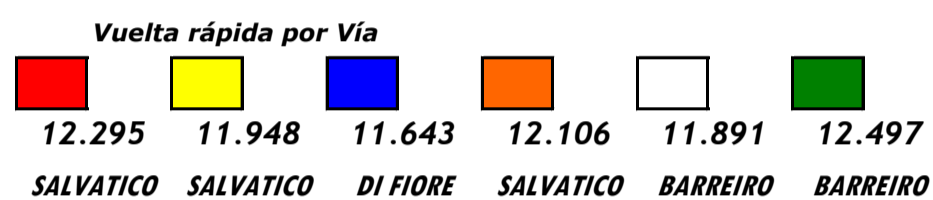

Manga Cronometrada en Vía

POS.	PILOTO	Vuelta Rapida 1	Vuelta Rápida 2	N° Vueltas
1°	BARREIRO	11,831	11,914	5
2°	SALVATICO	12,078	12,243	5
3°	DI FIORE	12,120	12,326	5
4°	DEL BUSTO	12,165	12,205	5
5°	ALOISI	12,268	12,346	5
6°	CORVINO	12,359	12,427	5
7°	BRUGUES	12,386	12,452	5
8°	GARCIA	12,387	12,593	5
9°	FEIJOO	12,492	12,519	5
10°	CAMMARERI	12,701	13,031	5
11°	ORTEGA	12,706	12,946	5
12°	RUSSO	12,740	12,840	5
13°	CALENS	12,782	12,881	5
14°	DANZA	13,056	13,284	5
15°	CIPOLLA	13,155	13,226	4
16°	PARDINI	13,155	13,331	5
17°	LORENZO	13,482	13,672	5
18°	VELA	14,427	16,815	4
19°	CERBINI	15,839	15,989	4
20°	TOMASSONI	19,068	27,094	3
21°	PARDINI	99,999	99,999	1

Temporada 2024

AÑEslot

RONDA 1 30 MAR 2024

Record de Vuelta 11.643 En vía ■
Matías DI FIORE

Verificación Técnica: Todos los autos se encuentran dentro de los parámetros reglamentarios, por lo cual la clasificación queda oficializada